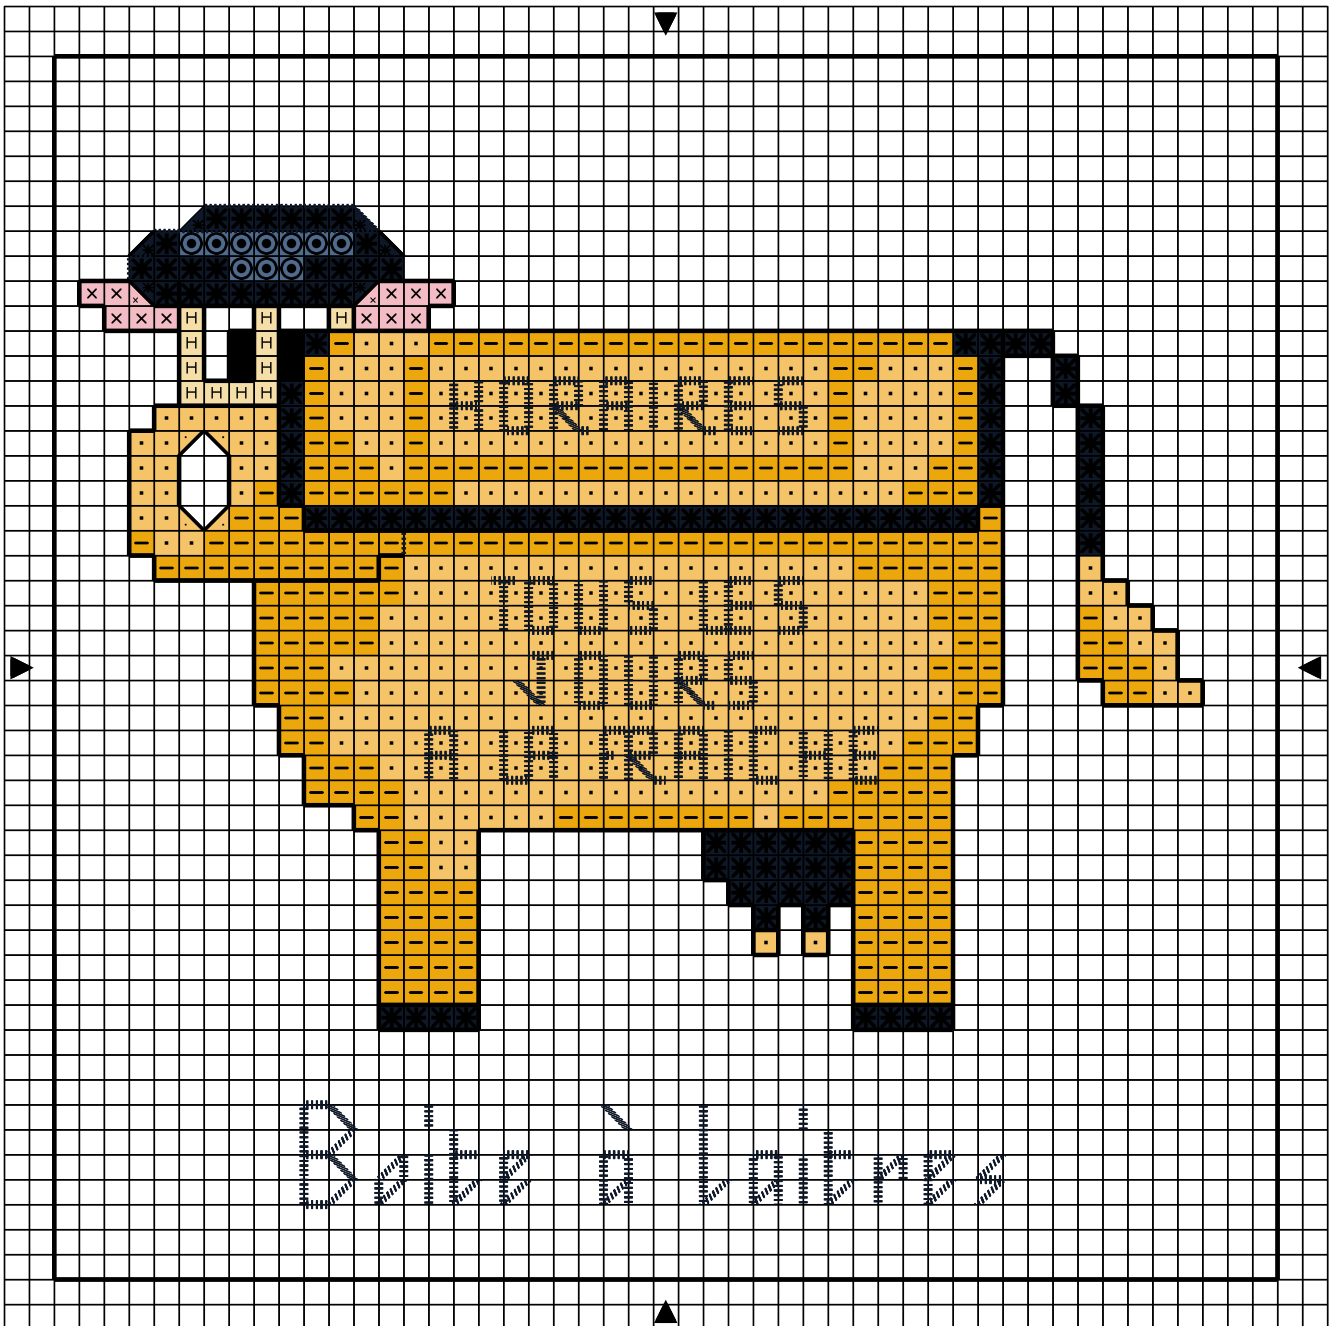

Opération JMFMV - Boite à Laitres

		DMC
x	Baby Pink vy lt	818
⊙	Baby Blue med	334
*	Navy Blue med dk	336
H	Old Gold vy lt	677
-	Topaz	725
.	Yellow lt	744
■	Black	310

Points arrière

.....	Navy Blue med dk	336
————	Black	310

Design Area 8.9 x 8.9 cm at 55 sts per 10cm
6.9 x 6.9 cm at 71 sts per 10cm

Dessiné par: Teddy&Co (<http://www.teddyandco.com/>)

Copyright <http://silepointcompte.free.fr/>

x	Baby Pink vy lt	DMC 818
●	Baby Blue med	334
■	Navy Blue med dk	336
H	Old Gold vy lt	677
—	Topaz	725
.	Yellow lt	744
■	Black	310

Points arrière

.....	Navy Blue med dk	336
————	Black	310

Design Area 8.9 x 8.9 cm at 55 sts per 10cm
 6.9 x 6.9 cm at 71 sts per 10cm

Dessiné par: Teddy&Co (<http://www.teddyandco.com/>)

Copyright <http://silepointcompte.free.fr/>